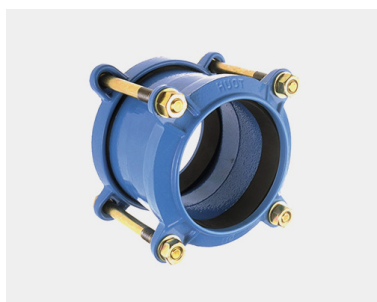

BRIDES PLEINES

Ø 65MM	402156
Ø 80MM	402164
Ø 100MM	402172
Ø 125MM	402180
Ø 150MM	402198
Ø 200MM	402206

COUDES FONTE 1/8

Ø 90MM	45939
Ø 110MM	45940
Ø 125MM	45941
Ø 140MM	45942
Ø 160MM	45943
Ø 200MM	45944

CÔNES À BRIDE

DN 80/65	28815
DN 100/80	28816
DN 125/100	28817
DN 150/125	28818
DN 200/150	28819
DN 250/200	28820
DN 300/250	28821

COUDES FONTE 1/16

Ø 90MM	28730
Ø 110MM	28731
Ø 125MM	28732
Ø 140MM	28733
Ø 160MM	28734
Ø 200MM	28735

RACCORDS FONTES POUR PVC

MANCHONS FONTE PVC R5

Ø 75MM	28772
Ø 90MM	28773
Ø 110MM	28774
Ø 125MM	28775
Ø 140MM	28776
Ø 160MM	28777
Ø 200MM	28778
Ø 250MM	28779

ADAPTATEURS À BRIDE R6

DN 80 Ø 90MM PVC	28787
DN 100 Ø 110MM PVC	28788
DN 125 Ø 125MM PVC	28789
DN 125 Ø 140MM PVC	28790
DN 150 Ø 160MM PVC	28791
DN 200 Ø 200MM PVC	28792
DN 250 Ø 250MM PVC	28793

COUDES FONTE 90° À BRIDES

DN 80	28803
DN 100	28804
DN 125	28805
DN 150	28806
DN 200	28807
DN 250	28808

TÉS FONTE À BRIDES

80 TB 80	28822
100 TB 80	28823
100 TB 100	28824
125 TB 100	28825
125 TB 125	28826
150 TB 100	28827
150 TB 125	28828
150 TB 150	28829
200 TB 100	28830
200 TB 125	28831
200 TB 150	28832
250 TB 200	28833
250 TB 100	28834
250 TB 150	28835
250 TB 200	28836
250 TB 250	28837